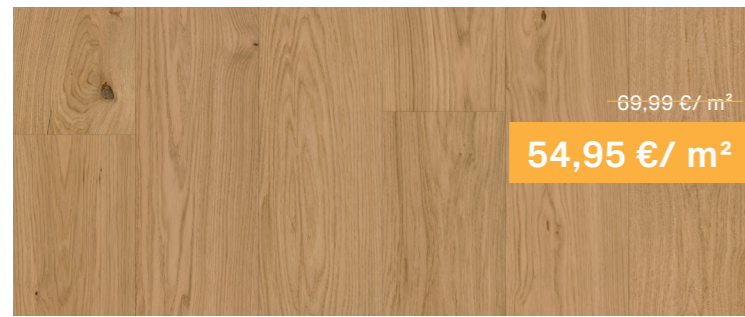

Echtholzböden

~~69,99 €/ m²~~

54,95 €/ m²

Hywood

Eiche Tyresta* | Landhausdiele
1101280201 | 2197 x 233 x 11 mm